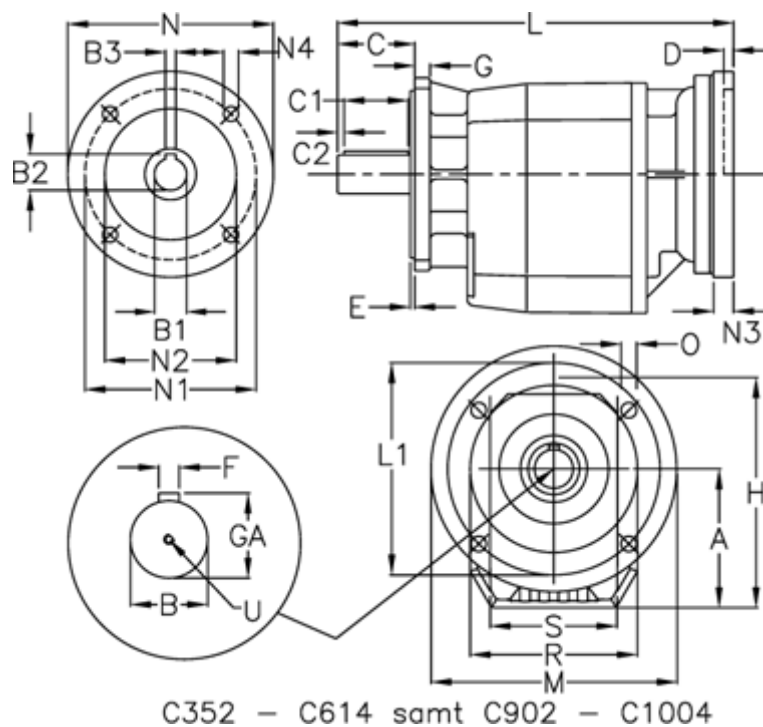

Varenummer: 4062030037641045  
 Beskrivelse: Tandhjulsgear C322UFC-3,7-P112B5-V1

## Mål

A = 108	D = 4.5	L1 = 215	R = 180
B = 30	E = 3.5	M = 250	S = 130
B1 = 28	F = 8	N = 250	U = M10x22
B2 = 31.3	G = 12	N1 = 215	
B3 = 8	GA = 33	N2 = 180	
C = 60	H = 183	N3 = 0	
C1 = 50	K = 150	N4 = M12x16	
C2 = 5	L = 337	O = 14	